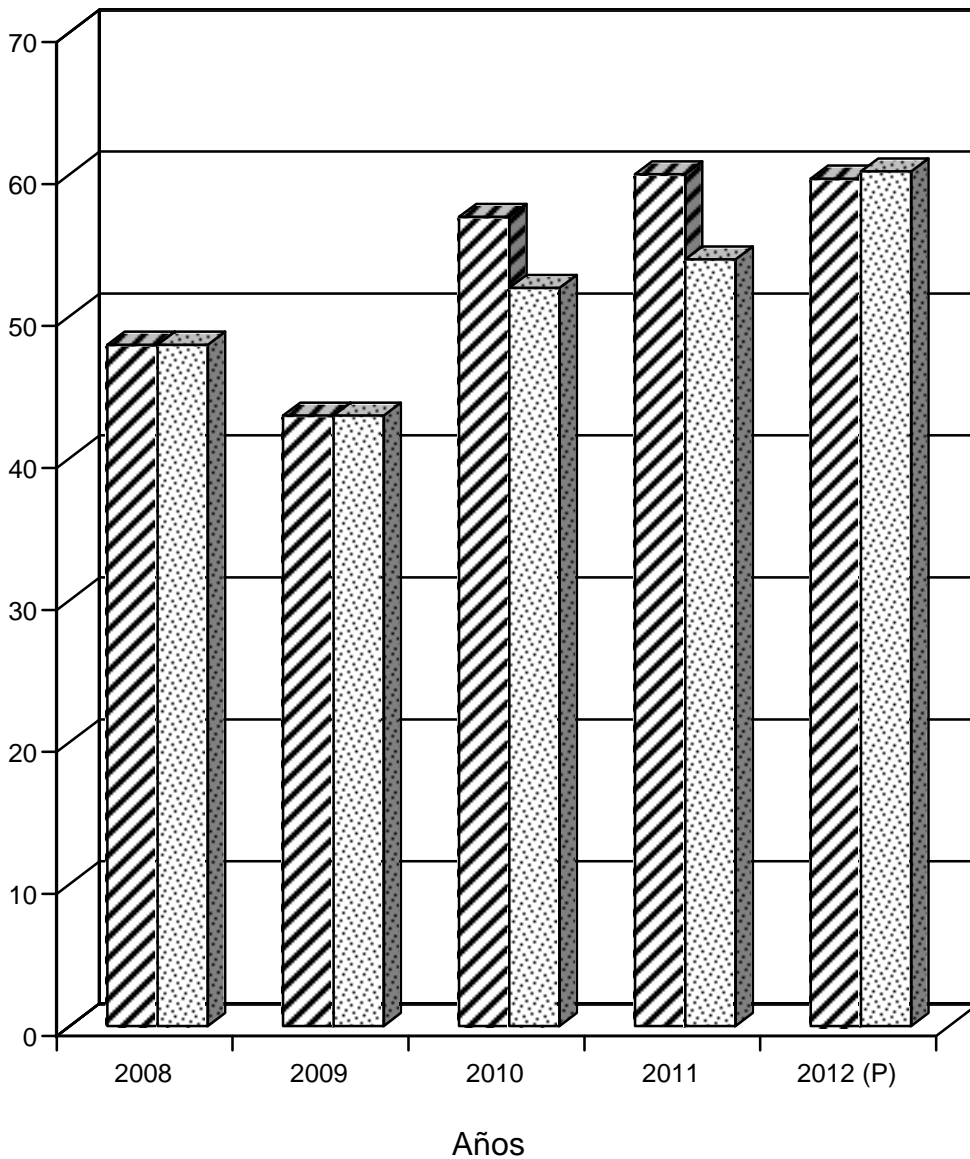

TRANSPORTE AÉREO INTERNACIONAL DE CARGA REGISTRADA
EN EL AEROPUERTO INTERNACIONAL DE TOCUMEN:
AÑOS 2008-12

(Miles de toneladas métricas)

■ Cargada ■ Descargada